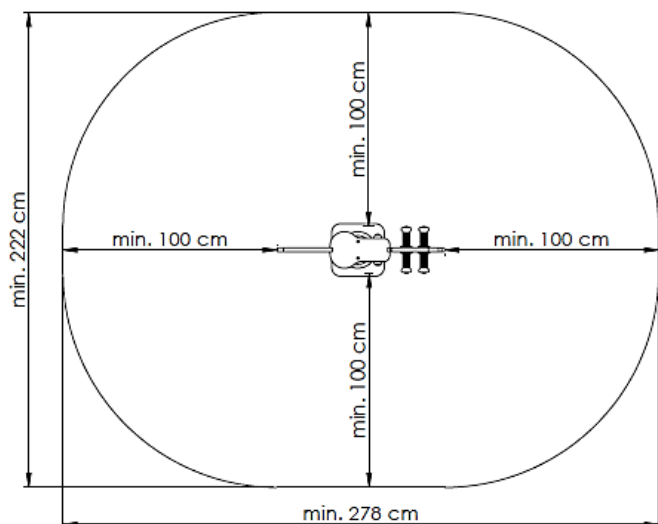

**Rugós játék HDPE 'sárkány'**

Méreték – magasság x szélesség x hosszúság <i>Méreték - mag. x szél. x hossz.</i>	85 x 22 x 78 cm
Teljes súly <i>Teljes súly</i>	25 kg
Minimális esési tér méretei <i>Minimális esési tér méretei</i>	278 x 222 cm
Szabad esési magasság <i>Szabad esési magasság</i>	<60 cm
Felület <i>Felület</i>	homok, kavics, szintetikus felület <i>homok, kavics, szintetikus felület</i>
Minimális esési tér területe <i>Minimális esési tér területe</i>	53 200 cm <sup>2</sup>
Alapozás mélysége <i>Alapozás mélysége</i>	>20 cm
Javasolt felhasználói korosztály <i>Javasolt felhasználói korosztály</i>	3-12 éves kor <i>3-12 éves kor</i>
Megfelelőségi tanúsítvány <i>Megfelelőségi tanúsítvány</i>	EN 1176-1, EN 1176-6
Termékkód <i>Termékkód</i>	173.011.00x002

*Leírás*

- HDPE panelek 19 mm
- Rugó Ø18xØ170x410 mm
- megerősített műanyag fogantyú és lábtámasz csúszásgátló profillal  
*csúszásgátló profillal*
- Beton horgony (a) / lapos *horgony* (b)

## CSOMAGOLÁSI INFORMÁCIÓK

	Darabok csomagonként	Csomagolási egység méretei	Csomagolási egység súlya	Csomagolási egységek raklaponként	Raklap magassága	Súly raklaponként <i>Súly raklaponként</i>
rugós játék <i>rugós játék</i>	1	81 x 57 x 8 cm	8 kg	14	-	-
rugó <i>rugó</i>	1	41 x 18 x 19 cm	10 kg	60	-	-
Beton / lapos horgony <i>Talajhorgony / lapos</i>	1	40 x 25 x 25 cm / 35x25x3,5cm	7 / 4 kg	60 / 125	-	-