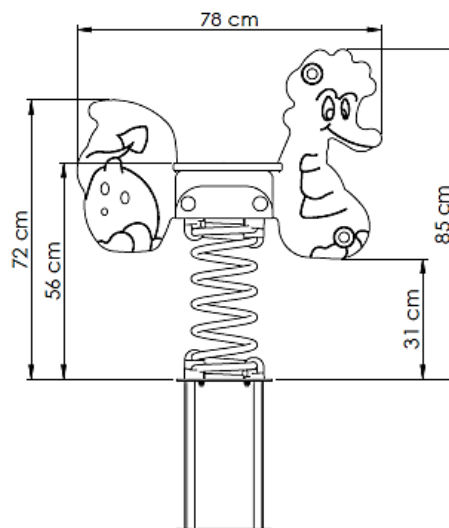

**Rugós játék HDPE 'sárkány'**

Méreték – magasság x szélesség x hosszúság <i>Méreték - mag. x szél. x hossz.</i>	85 x 22 x 78 cm
Teljes súly <i>Teljes súly</i>	25 kg
Minimális esési tér méretei <i>Minimális esési tér méretei</i>	278 x 222 cm
Szabad esési magasság <i>Szabad esési magasság</i>	<60 cm
Felület <i>Felület</i>	homok, kavics, szintetikus felület <i>homok, kavics, szintetikus felület</i>
Minimális esési tér területe <i>Minimális esési tér területe</i>	53 200 cm <sup>2</sup>
Alapozás mélysége <i>Alapozás mélysége</i>	>20 cm
Javasolt felhasználói korosztály <i>Javasolt felhasználói korosztály</i>	3-12 éves kor <i>3-12 éves kor</i>
Megfelelőségi tanúsítvány <i>Megfelelőségi tanúsítvány</i>	EN 1176-1, EN 1176-6
Termékkód <i>Termékkód</i>	173.011.00x002

*Leírás*

- HDPE panelek 19 mm
- Rugó Ø18xØ170x410 mm
- megerősített műanyag fogantyú és lábtámasz csúszásgátló profillal  
*csúszásgátló profillal*
- Beton horgony (a) / lapos *horgony* (b)

## CSOMAGOLÁSI INFORMÁCIÓK

	Darabok csomagonként	Csomagolási egység méretei	Csomagolási egység súlya	Csomagolási egységek raklaponként	Raklap magassága	Súly raklaponként <i>Súly raklaponként</i>
rugós játék <i>rugós játék</i>	1	81 x 57 x 8 cm	8 kg	14	-	-
rugó <i>rugó</i>	1	41 x 18 x 19 cm	10 kg	60	-	-
Beton / lapos horgony <i>Talajhorgony / lapos</i>	1	40 x 25 x 25 cm / 35x25x3,5cm	7 / 4 kg	60 / 125	-	-