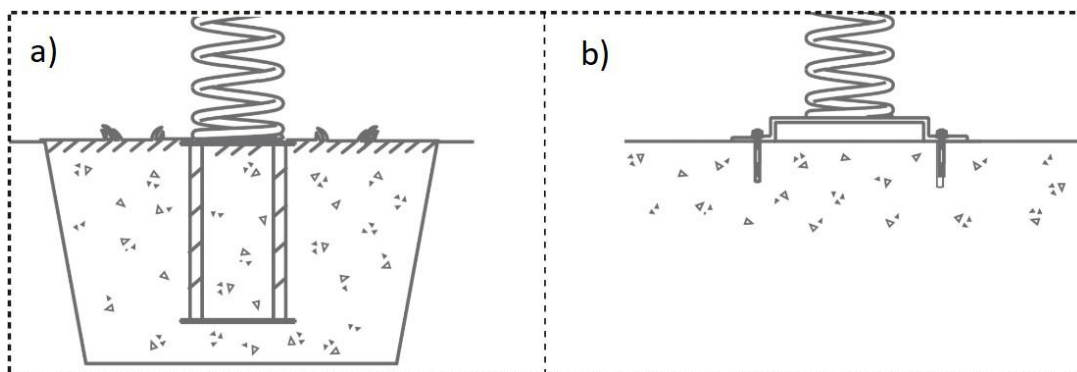

**Rugós játék HDPE 'sárkány'**

Méreték – magasság x szélesség x hosszúság <i>Méreték - mag. x szél. x hossz.</i>	85 x 22 x 78 cm
Teljes súly <i>Teljes súly</i>	25 kg
Minimális esési tér méretei <i>Minimális esési tér méretei</i>	278 x 222 cm
Szabad esési magasság <i>Szabad esési magasság</i>	<60 cm
Felület <i>Felület</i>	homok, kavics, szintetikus felület <i>homok, kavics, szintetikus felület</i>
Minimális esési tér területe <i>Minimális esési tér területe</i>	53 200 cm <sup>2</sup>
Alapozás mélysége <i>Alapozás mélysége</i>	>20 cm
Javasolt felhasználói korosztály <i>Javasolt felhasználói korosztály</i>	3-12 éves kor <i>3-12 éves kor</i>
Megfelelőségi tanúsítvány <i>Megfelelőségi tanúsítvány</i>	EN 1176-1, EN 1176-6
Termékkód <i>Termékkód</i>	173.011.00x002

*Leírás*

- HDPE panelek 19 mm
- Rugó Ø18xØ170x410 mm
- megerősített műanyag fogantyú és lábtámasz csúszásgátló profillal  
*csúszásgátló profillal*
- Beton horgony (a) / lapos *horgony* (b)